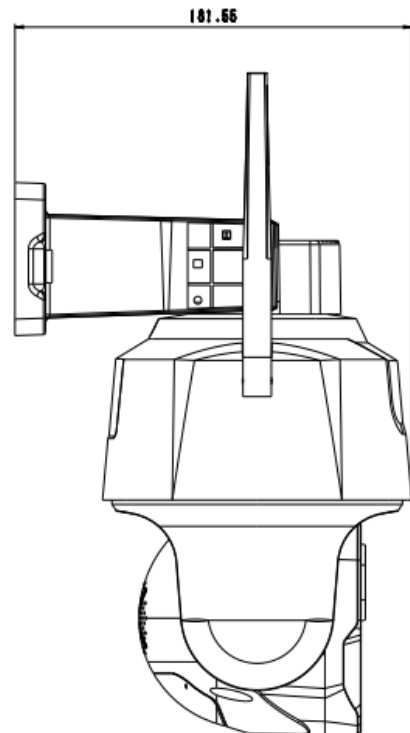

山东中维世纪科技股份有限公司

地 址: 中国(山东)自由贸易试验区济南片区新泺大街 1166 号奥盛大厦 3 号楼 1201 室

官 网: www.jovision.com

客服电话: 400-608-9888

恢复出厂设置	浏览器恢复, APP 恢复
工作温湿度	-20°C ~ +60°C; 10% ~ 90%RH 无凝结
供电方式	DC 12V
整机功耗	白天: < 9W 夜间: < 12W (实验室环境测试数据, 具体以产品使用场景测试为准)
颜色/材质	球头前壳: 铝合金黑色; 球头后壳: 黑色塑胶 主体机身: 塑胶白色 上墙支架: 塑胶白色
产品尺寸	160×303.5×182mm
产品重量	约 740g
安装方式	壁装/吊装