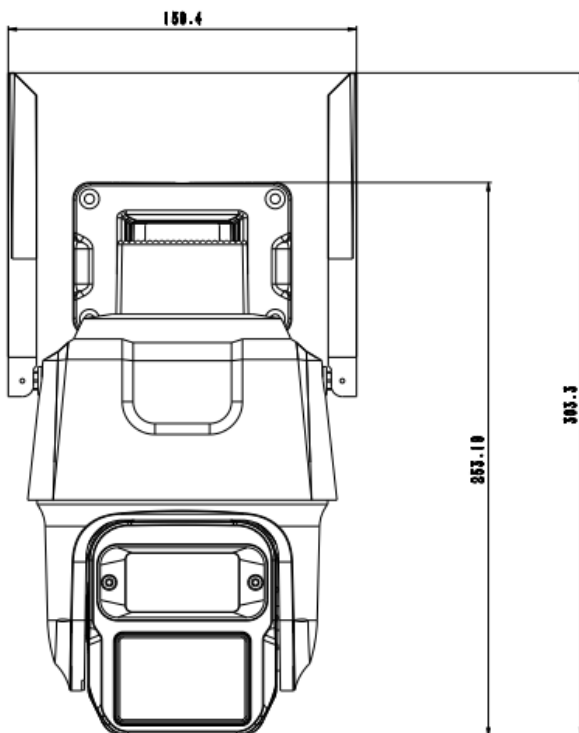

山东中维世纪科技股份有限公司

地 址: 中国(山东)自由贸易试验区济南片区新泺大街 1166 号奥盛大厦 3 号楼 1201 室

官 网: www.jovision.com

客服电话: 400-608-9888

恢复出厂设置	浏览器恢复, APP 恢复
工作温湿度	-20°C ~ +60°C; 10% ~ 90%RH 无凝结
供电方式	DC 12V
整机功耗	白天: < 9W 夜间: < 12W (实验室环境测试数据, 具体以产品使用场景测试为准)
颜色/材质	球头前壳: 铝合金黑色; 球头后壳: 黑色塑胶 主体机身: 塑胶白色 上墙支架: 塑胶白色
产品尺寸	160×303.5×182mm
产品重量	约 740g
安装方式	壁装/吊装